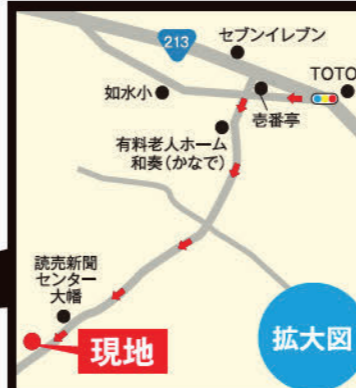

ヤマダデンキ  
車 約9分

ニトリ  
車 約9分

中津東高等学校  
徒歩 約9分

八坂神社  
徒歩 約9分

ドラッグストアモリ  
車 約5分

中津市民病院  
車 約6分

トライアル  
車 約6分

至 中津駅

## フリードリンク コーナー

※イベント内容は予告なく変更となる場合がございますので、予めご了承ください。

No	面積	
	(㎡)	(坪)
A	232.85	70.43
B	231.50	70.02
C	327.70	99.12
D	236.58	71.56
E	305.29	92.35

No	面積	
	(㎡)	(坪)
F	278.47	84.23
G	359.92	108.87
H	236.89	71.65
I	237.71	71.90

現地案内図

現地までの  
ルートは  
こちら→

### 【近隣アクセス】

- 如水小学校 徒歩約16分
- 東中津駅 車約6分
- マルショク東中津店 車約4分
- 中津市民病院 車約6分
- トライアル中津店 車約6分
- 大貞公園 車約4分