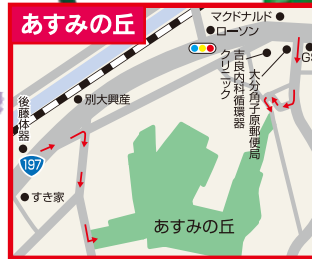

建築士に 相談してみよう!

無料

住まいづくりの相談は経験豊富な建築士にご相談ください。
新築でも、お住まいのリフォームのご相談でも大歓迎です。

こちらのQRコードを読み取ると現地の案内図が表示されます。

こちらのQRコードを読み取ると現地の案内図が表示されます。

事業主・先主
大分県総合生協
大分県労働者総合生活協同組合
SOGO SEIKYO

大分県知事免許(9)第1628号 大分県宅地建物取引業協会会員 九州不動産公正取引協議会会員 水曜日定休

お問い合わせは **0120-557-887** **0120-557-887**

〒870-0035 大分市中央町4-1-32 TEL097-574-5518 FAX097-574-5711 <http://housing.sogoseikyoy.jp> 大分県総合生協 住宅 で 検索

売主

(一社)大分県宅地建物取引業協会会員 (一社)九州不動産公正取引協議会会員 宅地建物取引業免許国土交通大臣(4)第556号 建設業許可国土交通大臣(特-25)第16925号

MISAWA ミサワホーム九州(株) 大分支店 お問い合わせは **0120-825-330**

〒870-0034 大分市都町1丁目2番1号 大分中央通りビル1・2F TEL097-538-0026 FAX097-538-0031 <http://www.kyushu.misawa.co.jp> ミサワホーム九州 大分支店 で 検索